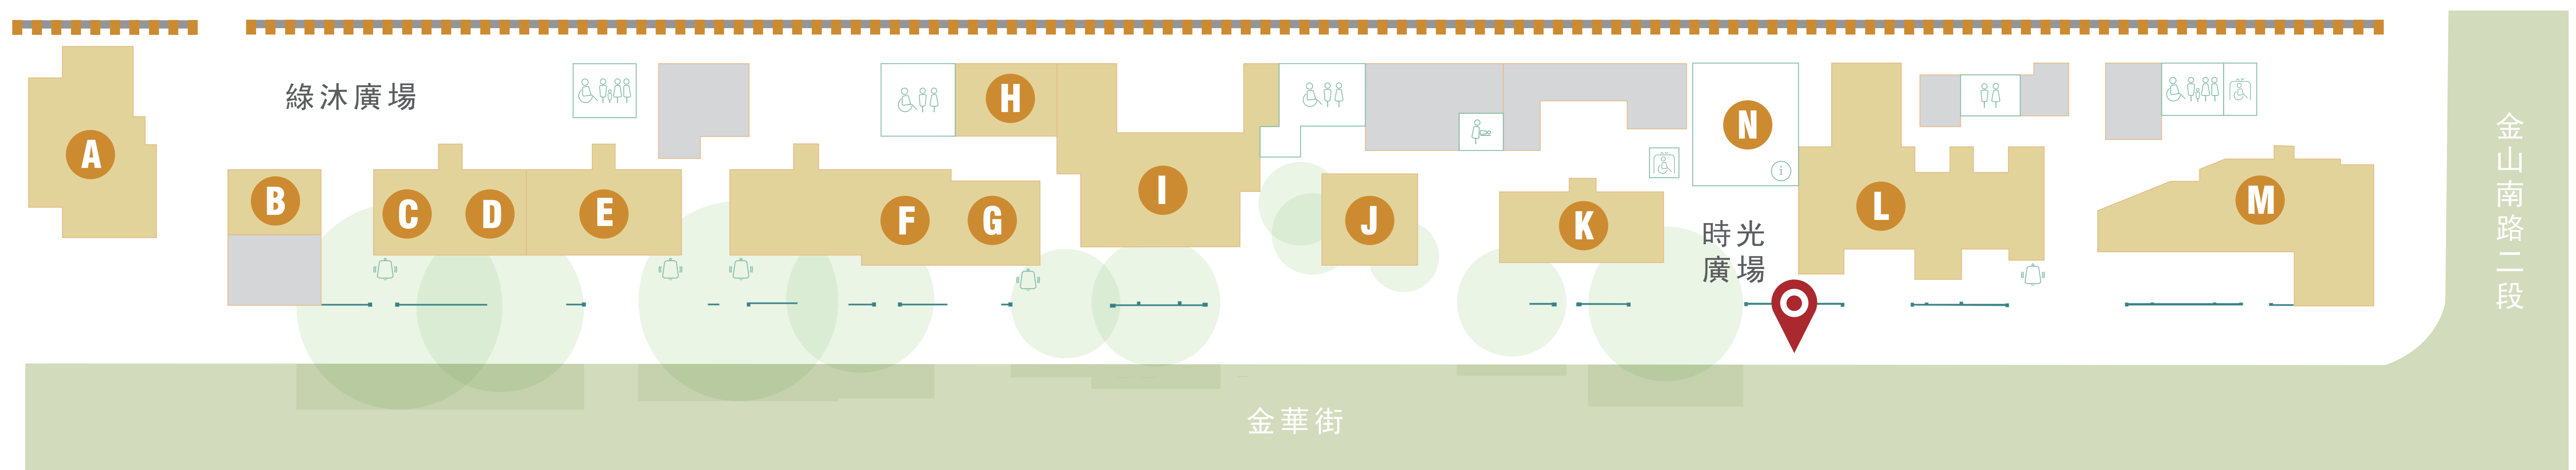

榕錦時光

Rongjin Gorgeous Time

園區平面圖 Floor Plan

 現在位置
Location

 受保護樹木
Protected Trees

 性別友善廁所
All Gender Restroom

 無障礙廁所
Accessible Restroom

 市定古蹟
臺北監獄圍牆遺跡
Municipal Historic Site
Remains of Taipei Prison Wall

 服務鈴
Service Bell

 男廁
Men's Room

 哺集乳室
Breast Feeding

 服務中心
Information

 女廁
Ladies' Room

 無障礙電梯
Accessible Elevator

- A** 
真食物的生活家
- B** 
Kyushu Pancake Cafe
- C** 
JIN JIN DING
- D** 
KIMONO PHOTOGRAPH
和服體驗館
- E** 
- F** 
by moms, for moms
- G** 
- H** 
- I** 
TAIHU BREWING
- J** 
日本橋子屋
- K** 
GOOD CHO'S
- L** 
ALWAYS ELEGANT
- M** 
興波咖啡
- N** 